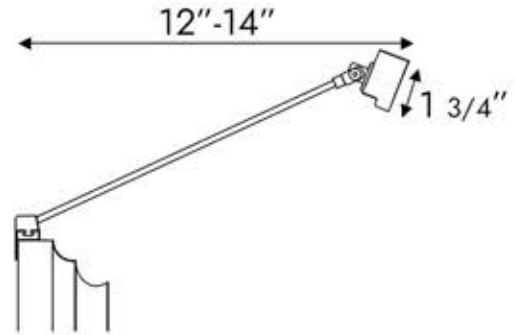

### Dimensions

### Power & Light Specs

<b>Power</b>	7V   12V   15V   18V   24V
<b>Watts</b>	3-21w
<b>Power Supply Certifications</b>	UL   cUL
<b>Color Rendering</b>	93+ CRI
<b>Color Temp.</b>	2700K   3000K (recommended)   4000K
<b>Lamp Life</b>	70,000+ hours
<b>Lumens</b>	325 per light